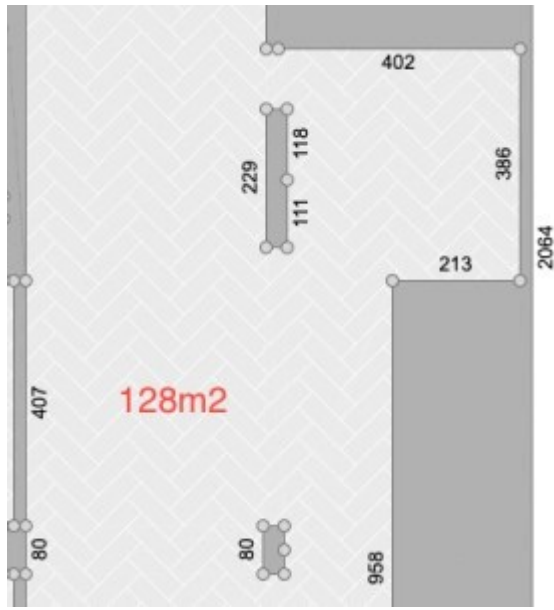

Akces nieruchomości

ACE-LW-142378 | Lokal Wynajem Warszawa

Lokalizacja	mazowieckie, Warszawa m., Warszawa, Śródmieście, Śródmieście
Pow. całkowita [m2]	128,00 m ²
Cena	21 000 PLN
Kategorie	nieruchomości inwestycyjne
Powierzchnia użytkowa	128 m ²
Rok budowy	1980
Dojazd	asfalt
Ogrzewanie	centralne
Klimatyzacja	Tak
Usytuowanie	dwustronne

Wynajmę lokal 128 m2 użytkowy w ścisłym centrum Warszawy

sklep, salon, galeria, gastronomia , piekarnia

Stan lokalu do adaptacji

Witryna

Duży ruch pieszych

Zapraszam do kontaktu

Więcej informacji

6666 0 5757